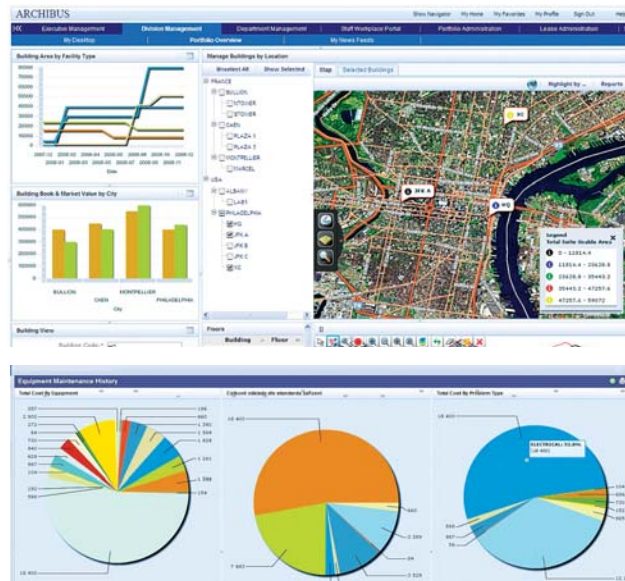

ЕСРИ България ООД

ЕСРИ България е ИТ компания, предлагаща най-съвременни високотехнологични продукти, решения и услуги, които подпомагат клиентите при вземането на информирани управленски решения и повишават ефективността на тяхната работа.

ЕСРИ България е официален дистрибутор на ARCHIBUS – решение №1 в света на Инфраструктурния и Фасилити Менджмънт. Основана през 1982г., ARCHIBUS, Inc. днес оперира в над 130 страни. Със своите 4 млн. потребители в над 16 000 организации, тя е най-големият доставчик на ФМ софтуер в света.

ARCHIBUS е интегрирано ИТ решение за корпоративно управление на недвижима собственост и прилежащи съоръжения. Софтуерът предоставя инструменти за управление на всички дейности, свързани с фасилити менджмънта и управлението на портфолио имоти. ARCHIBUS – №1 ИТ решение за Фасилити Менджмънт, което осигурява ефективно:

- Управление на площи;
- Управление на поддръжка;
- Управление на документи;
- Управление отдаването под наем;
- Управление на ресурси;
- Други.

ARCHIBUS се състои от модули, които обслужват различен аспект от

фасилити менджмънта на дадена организация – от управление на площи, през техническа поддръжка и отдаване под наем, до управление на инвентар, енергийни разходи и др. Модулите могат да бъдат комбинирани свободно, за да отговорят възможно най-точно на търсената функционалност. ARCHIBUS се интегрира с ESRI ГИС платформата и AutoCAD, което позволява на потребителите да „влизат“ в сградите, за да въвеждат, визуализират и анализират необходимата им информация по съответните скици и планове.

Защо да използвате ARCHIBUS?

- Сnižава експлоатационните разходи и разходите за управление
- Предлага интегрирано управление на собствеността, с поглед върху всички подсистеми
- Предлага винаги актуална информация и едновременен достъп до нея на различни потребители, независимо от тяхното местоположение
- Използва йерархична връзка между обектите (имоти, сгради, площи, инсталации, инвентар, служители) за лесно управление на процесите, свързани с тях
- Осигурява стандартизиран и организиран метод на работа
- Много дружи

1407 София
Бул. Никола Вапцаров
35

+359 2 806 59 69

info@esribulgaria.com

www.esribulgaria.com